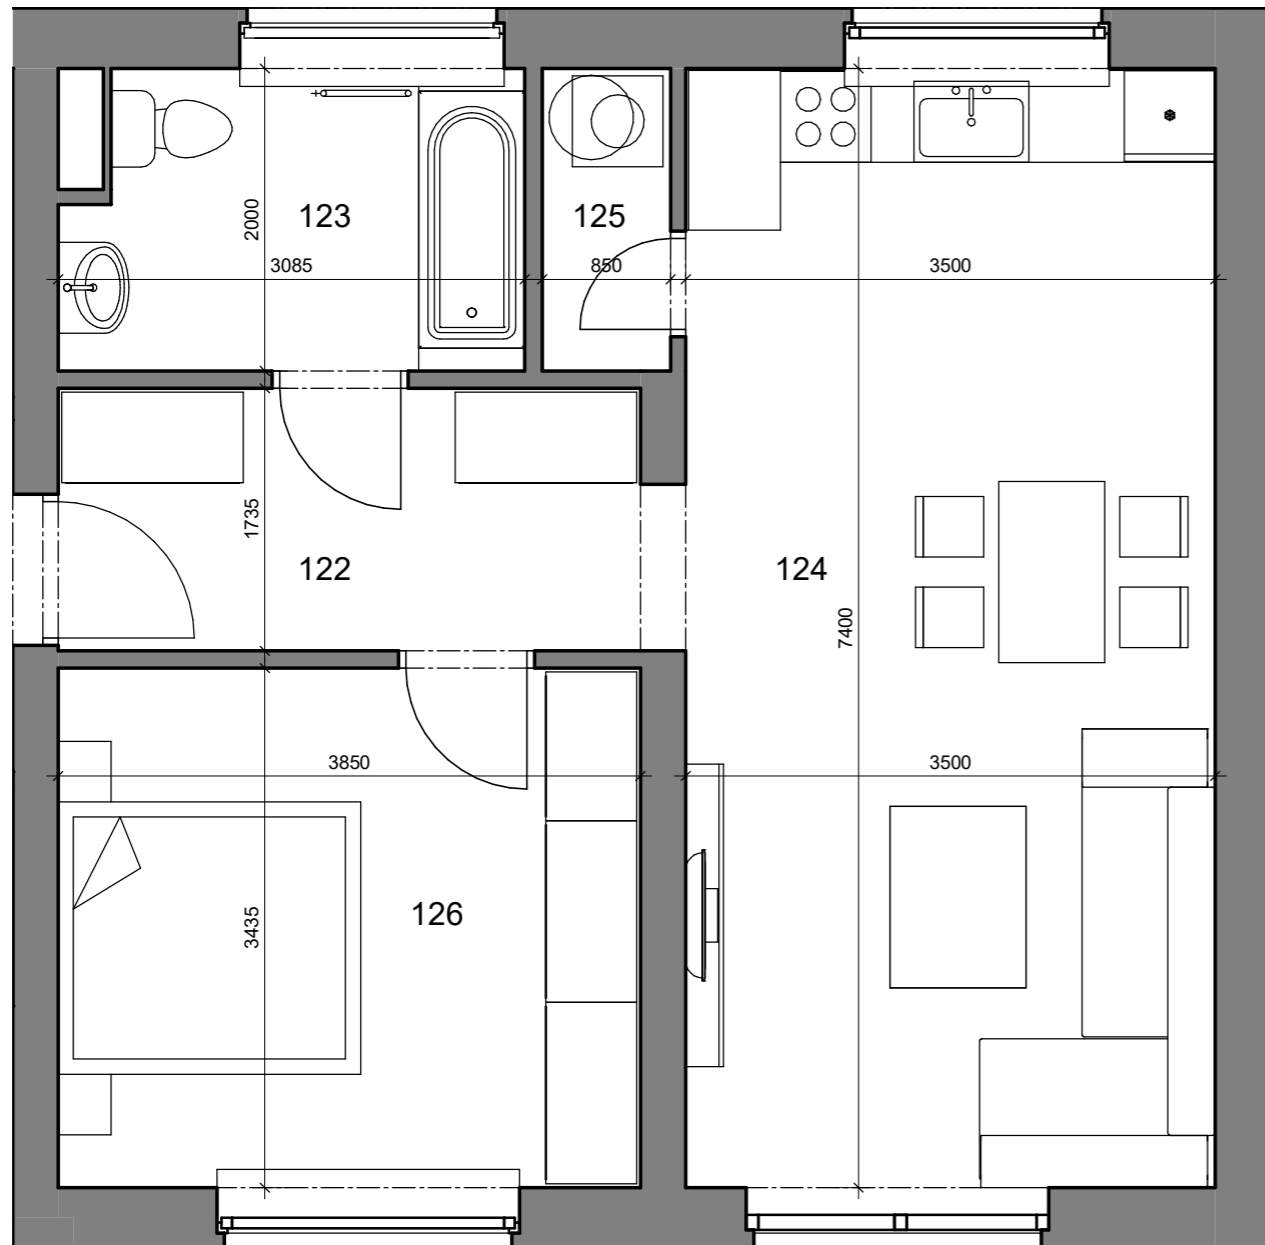

Plum Residence II.

Byt č.4

2 Izbový byt
1.NP / Prízemie

122	Hala	6,68 m ²
123	Kúpeľňa	5,85 m ²
124	Obývacia izba	25,90 m ²
125	Komora	1,70 m ²
126	Spálňa	13,22 m ²
Plocha bytu		53,35 m ²

Umiestnenie bytu

Poschodie

Rozmery miestností a zariadenie bytu sú iba orientačné. Zariadenie bytu nie je súčasťou dodania. Skutočné rozmery a plochy môžu vykazovať odchýlky.